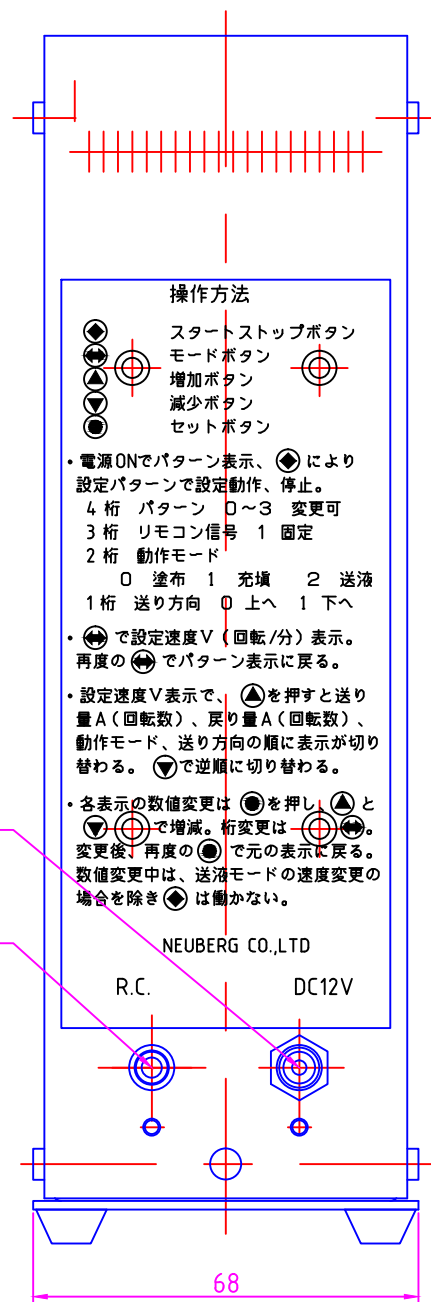

付属品 DC 12V 電源アダプタ
リモコンプラグ

DC 電源ジャック

リモコンジャック

はチューブ肉厚

ストレートチューブポンプ
TCB #

DWG.NO. 120032310