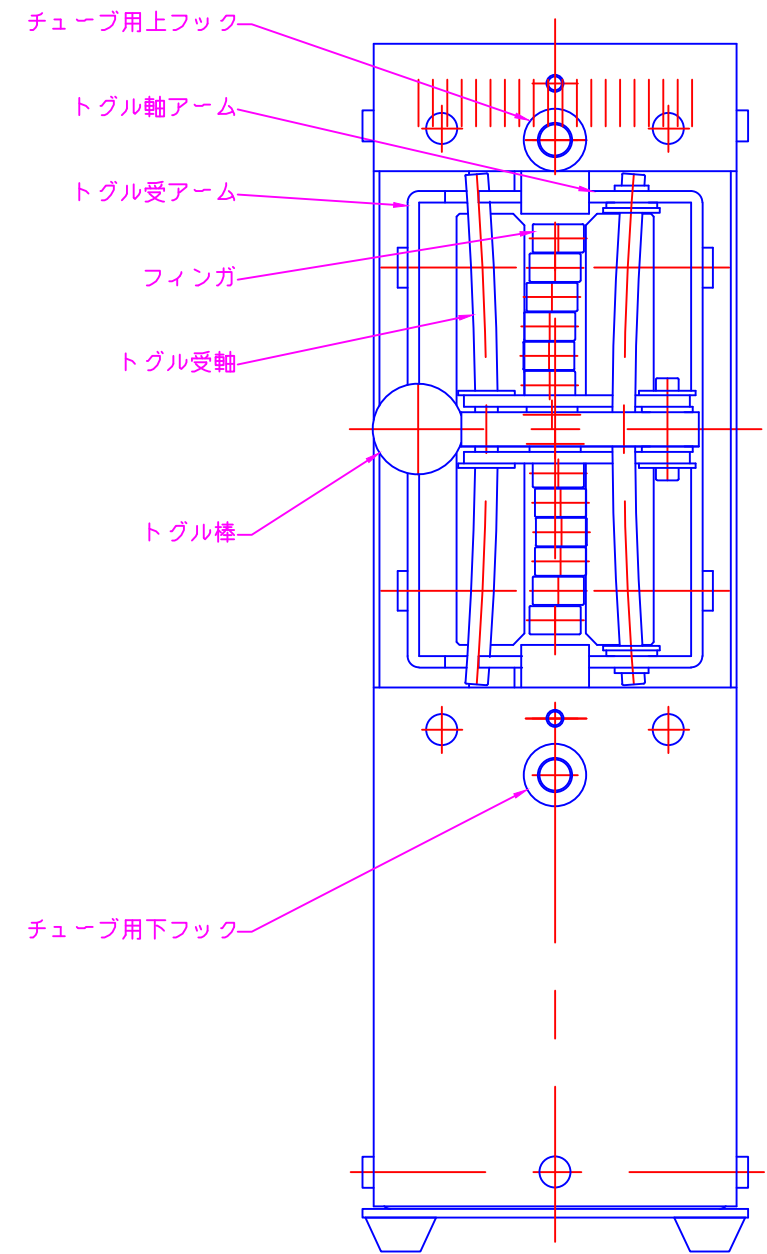

付属品 DC 12V 電源アダプタ
リモコンプラグ

DC 電源ジャック

リモコンジャック

はチューブ肉厚

ストレートチューブポンプ
TCB #

DWG.NO. 120032310