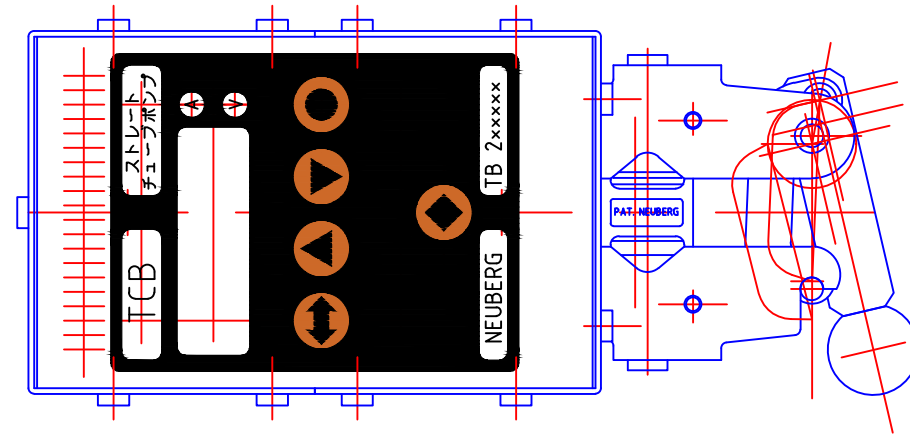

付属品 DC 12V 電源アダプタ
リモコンプラグ

DC 電源ジャック

リモコンジャック

はチューブ肉厚

ストレートチューブポンプ
TCB #

DWG.NO. 120032310