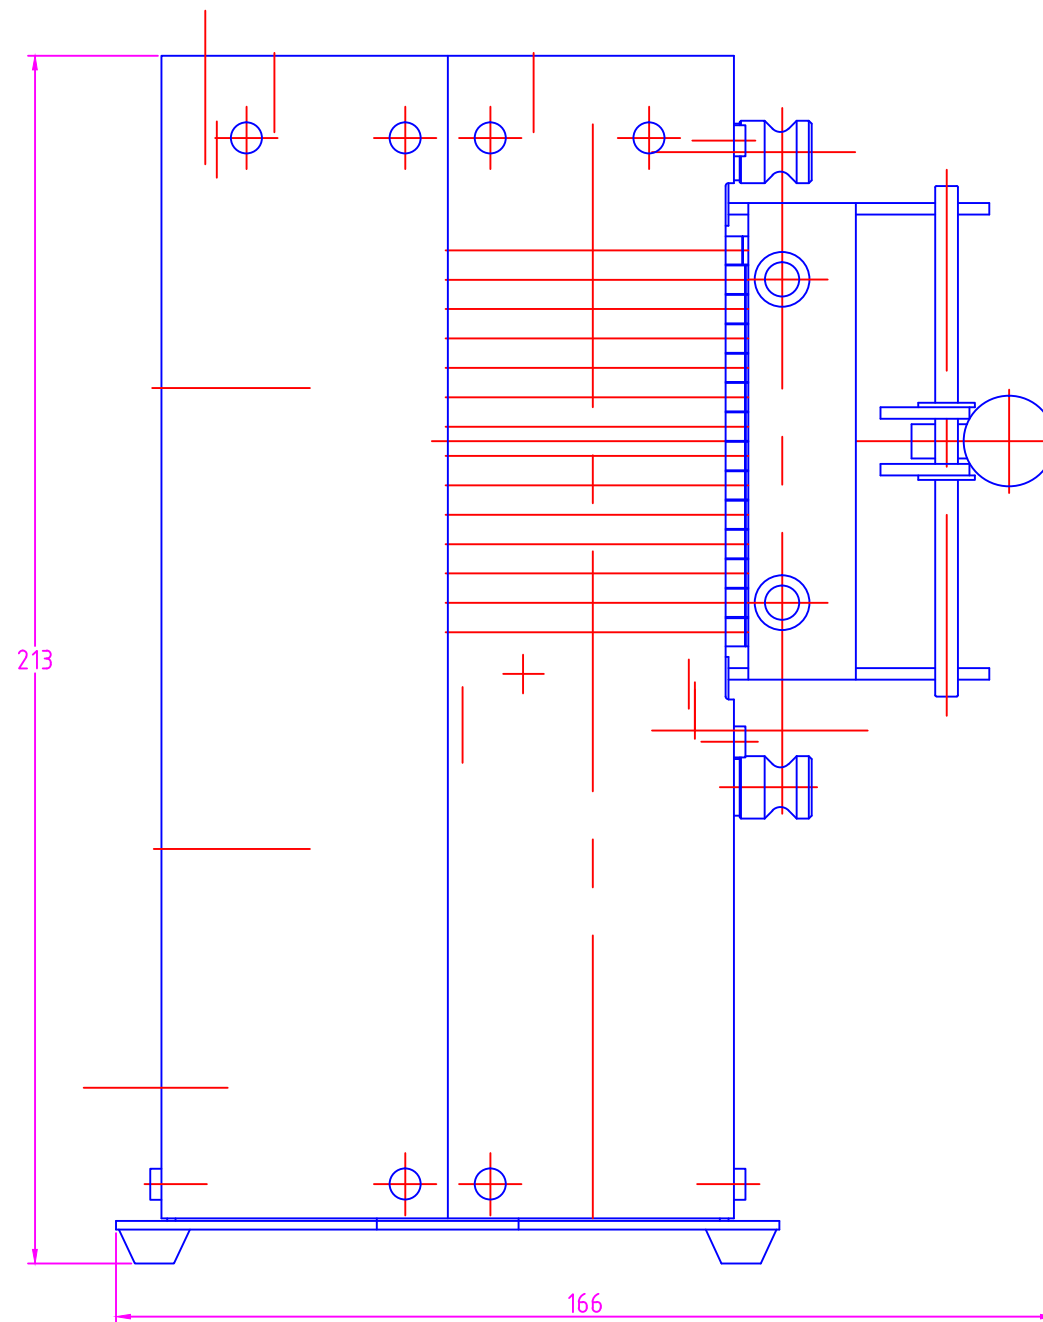

付属品 DC 12V 電源アダプタ
リモコンプラグ

DC 電源ジャック

リモコンジャック

はチューブ肉厚

ストレートチューブポンプ
TCB #

DWG.NO. 120032310