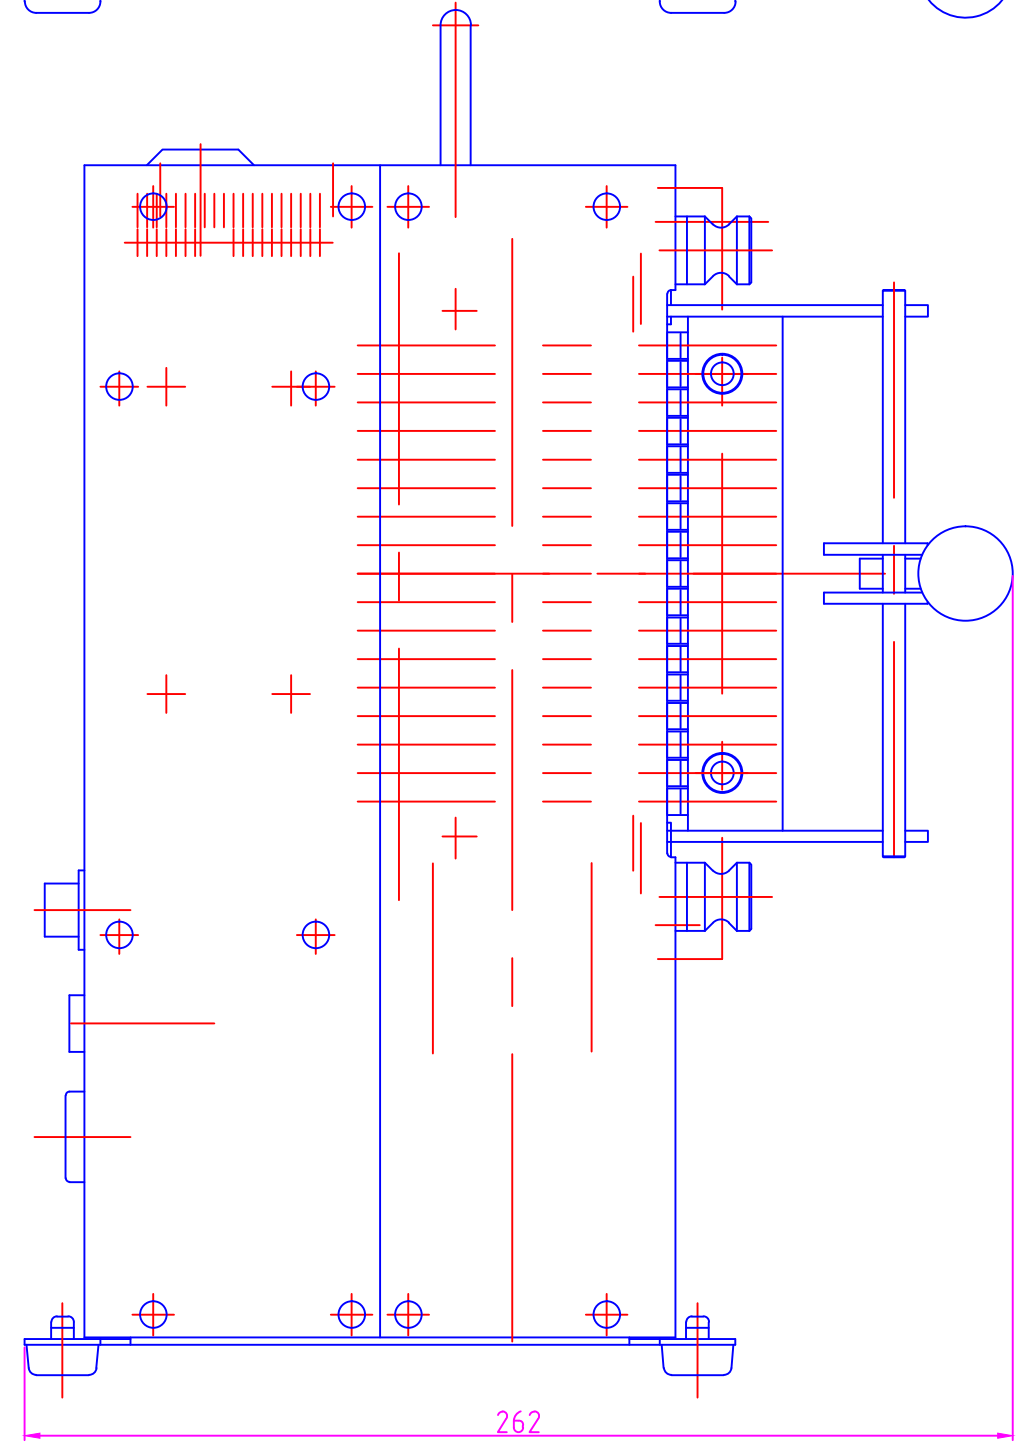

リモコンコネクタ  
ヒューズ  
AC100V  
インレットソケット

ストレートチューブポンプ  
TCD K

DWG.NO. 120102610