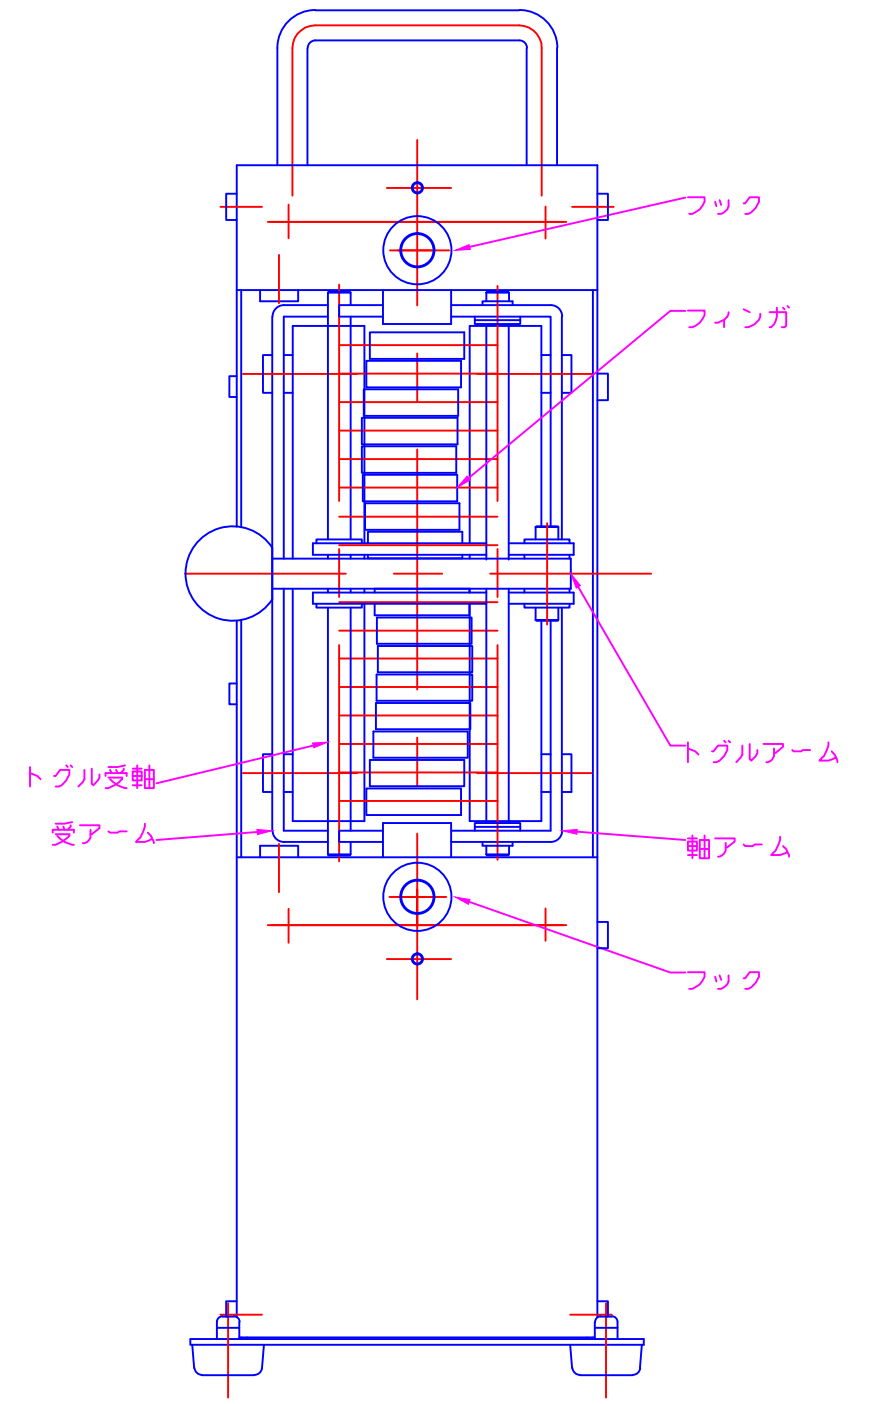

リモコンコネクタ  
ヒューズ  
AC100V  
インレットソケット

ストレートチューブポンプ  
TCD K

DWG.NO. 120102610